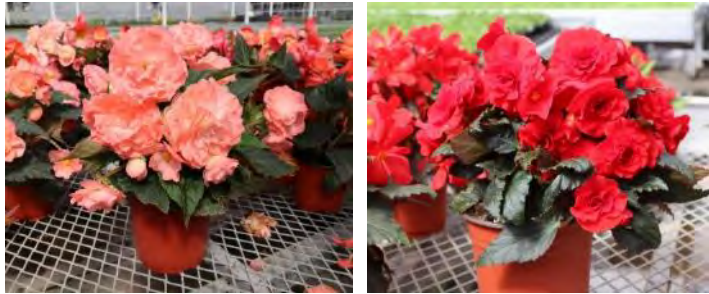

Limitless | Лимитлесс

Апрель, Пекин