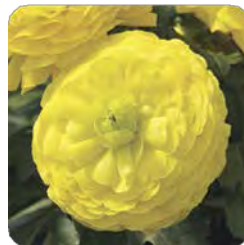

Maché Yellow
70035060