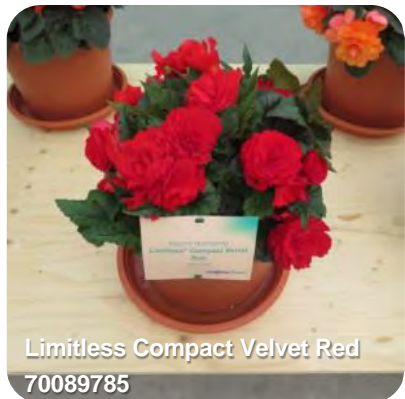

Limitless Compact Velvet Red
70089785

Июнь 2022, Нидерланды

Limitless Dark Red
70089787

Разница по размеру растений: Limitless compact и Limitless

Limitless Yellow 70089790

Limitless Yellow Imp. 70101739

Апрель 2024, Нидерланды