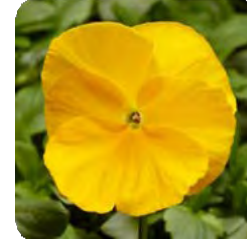

Fino Clear Yellow
70058886