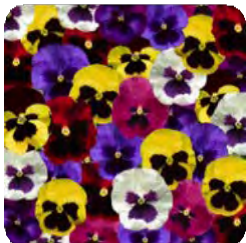

Delta Pro White with Blotch
70119316

Delta Pro Yellow with Blotch
70074851

Delta Pro Yellow with Red
Wing
70119331

Delta Pro All colors Mix
70119357

Delta Pro Blotch Mix
70119485

Delta Pro Citrus Mix
70119509

Delta Pro Clear colors Mix
70119242

VIOLA X WITTROCKIANA F1

Дельта Спиди Delta Speedy

Масса цвета в самое нужное время.

- Эта серия самая нейтральная к длине дня среди всех виол, представленных на рынке.
- Надежная и однородная даже в условиях короткого дня
- Лучший выбор для тех, кто хочет продать растения в самом начале сезона.
- Как и остальная часть ассортимента Delta, растения имеют массу крупных цветков, обращенных к покупателю
- Длительное сохранение декоративности в магазинах и садах.
- Идеальна для цветения ранней весной и в зимнее время (в южных регионах)