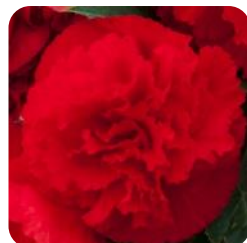

Limitless Dark Red
70089787