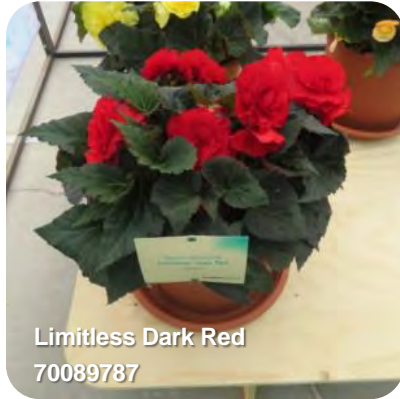

Limitless Compact Velvet Red
70089785

Июнь 2022, Нидерланды

Limitless Dark Red
70089787

Разница по размеру растений: Limitless compact и Limitless

Limitless Yellow 70089790

Limitless Yellow Imp. 70101739

Апрель 2024, Нидерланды